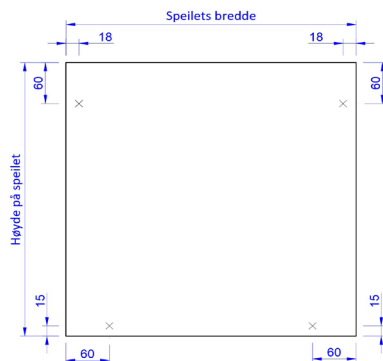

**3**

**INTERGLAS foreslår 60 mm -**  
fra kanten av speilet til midten av beslaget.

**4****Monteringsmetode 1.**

Lag en papp/papirmal med samme ytre dimensjoner som speilet og sett til side mål som på tegningen.

**5****Monteringsmetode 2.**

Sett til side speilets bunnlinje og midtlinje på veggen. (bruk maskeringstape om nødvendig)  
Sett deretter til side mål som vist på tegningen.  
(Bare halvparten av speilet er vist på tegningen)