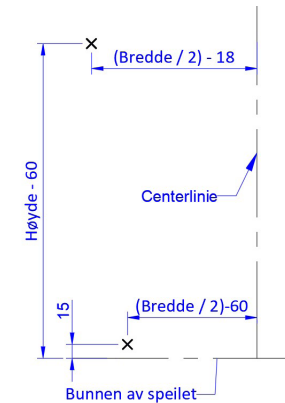

Monteringsmetode 2.

Sett til side speilets bunnlinje og midtlinje på veggen. (bruk maskeringstape om nødvendig)
Sett deretter til side mål som vist på tegningen.
(Bare halvparten av speilet er vist på tegningen)