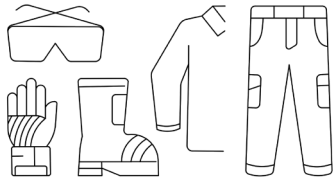

1

Før du setter i gang, er det viktig med riktig antrekk.

- Hansker for glass
- Sikkerhedssko
- Lange ermer
- Skinne
- Lange bukser