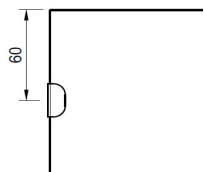

**3**

**INTERGLAS foreslår 60 mm -**  
fra kanten av speilet til midten av beslaget.

**4****Monteringsmetode 1.**

Lag en papp/papirmal med samme ytre dimensjoner som speilet og sett til side mål som på tegningen.