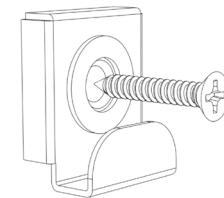

Monter beslagene på vegg

med skruer og eventuelt plugger som er egnet for veggens materiale.
De faste brakettene nederst og de justerbare oppover sidene.